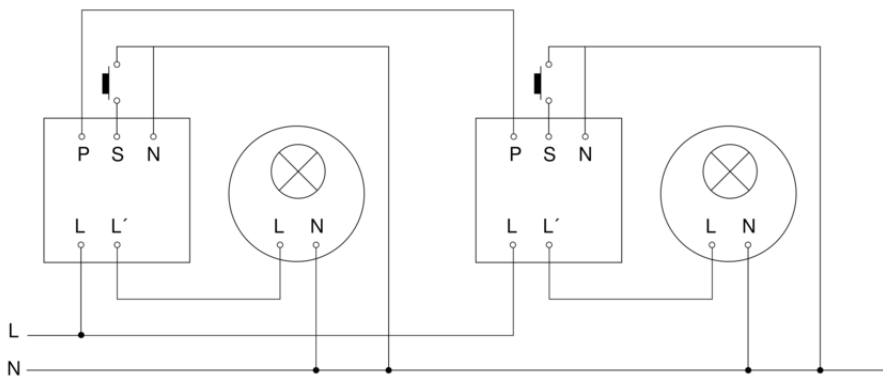

Rilevatore di presenza - Professional Line

IR Quattro 8m

COM1 - in superficie
EAN 4007841 592301
Art. n. 592301

IR Quattro 8m

COM1 - in superficie
EAN 4007841 592301
Art. n. 592301

Schema elettrico Master

Schema elettrico Master-Master collegamento in rete

IR Quattro 8m

COM1 - in superficie
EAN 4007841 592301
Art. n. 592301

Schema elettrico Master-Slave collegamento in rete